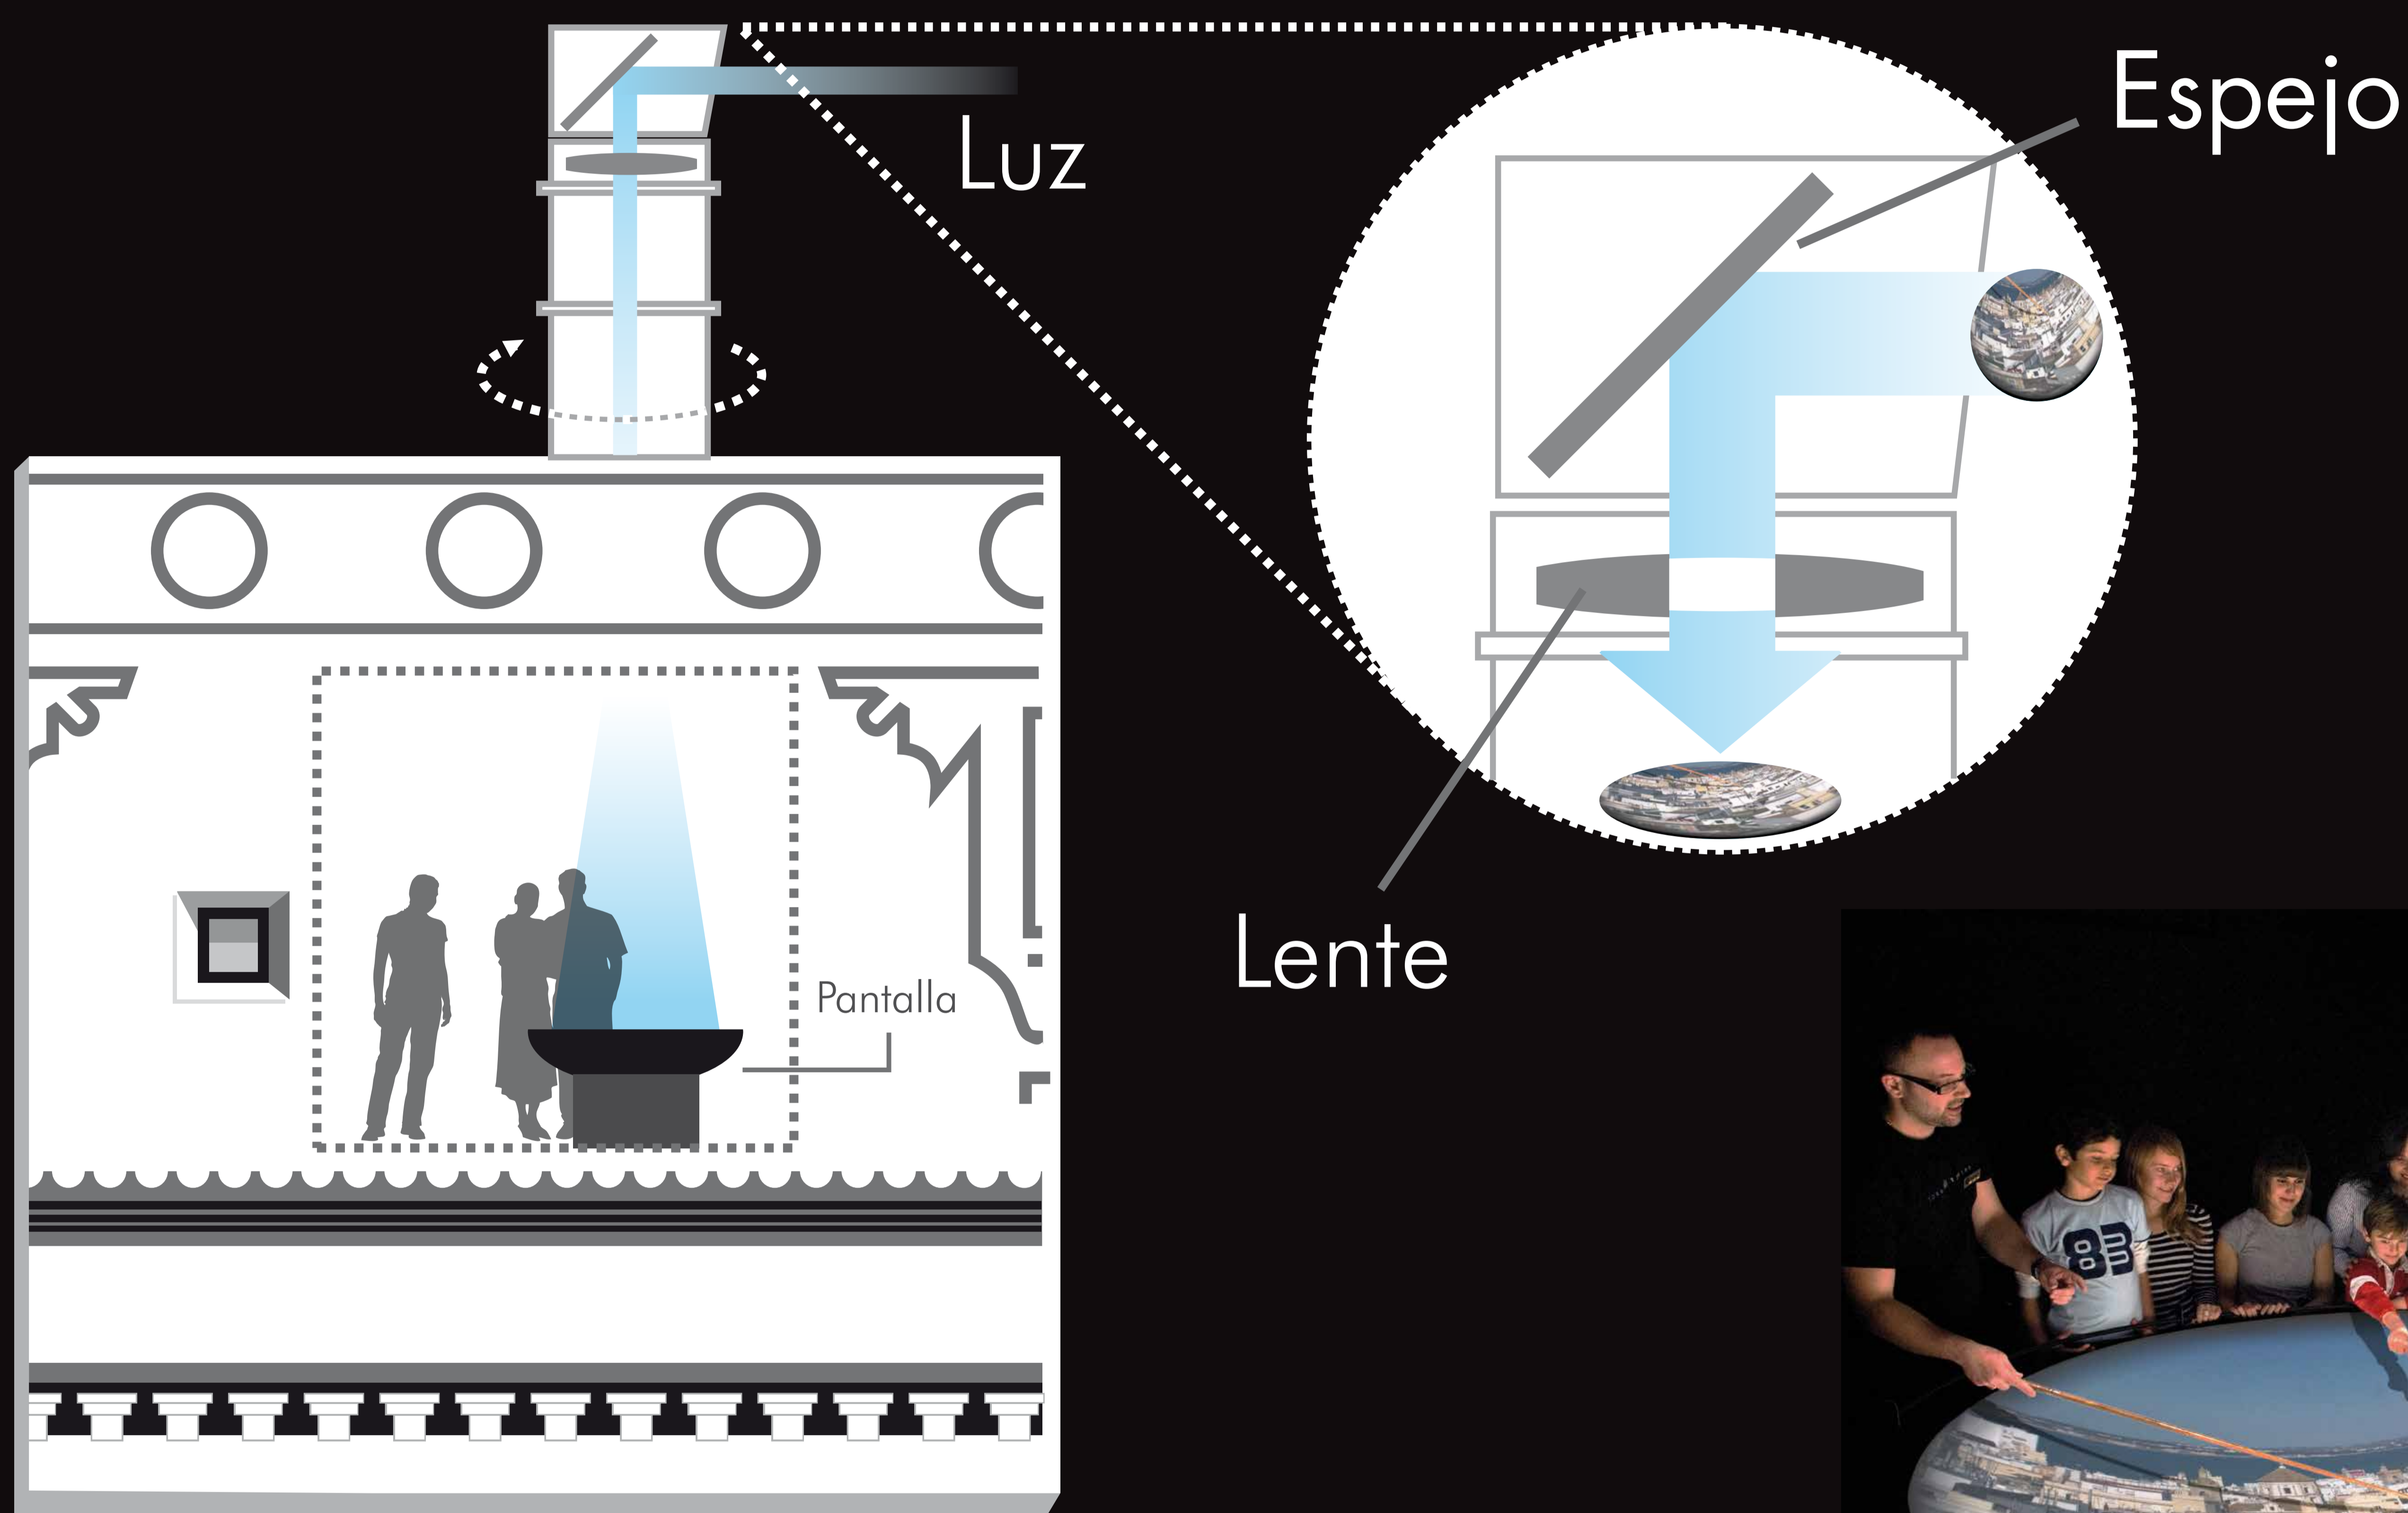

¿Cómo funciona la Cámara Oscura?

Su funcionamiento se basa en un principio óptico que consta de un espejo y dos lentes que proyectan las escenas del exterior sobre una pantalla cóncava horizontal, situada en el interior de una habitación completamente oscurecida.

La Cámara Oscura proyecta una imagen viva y en movimiento de lo que está ocurriendo en ese mismo instante en el exterior.

How does a Camera Obscura work?

The functioning of a Camera Obscura is based on an optical principle provided with a mirror and two lenses that project the outside scenes on a white horizontal concave screen, placed in a completely darkened room.

A Camera Obscura projects a brilliant moving and real image of everything that is happening outside at the same time.

Comment fonctionne la chambre noire?

Son fonctionnement se base sur un principe optique qui est composé d'un miroir et de lentilles optiques qui projettent les scènes de l'extérieur sur un écran blanc concave et horizontal, situé à l'intérieur d'une chambre complètement noire.

Une Chambre noire projette une image vivante et en mouvement des scènes qui se déroulent à l'extérieur en temps réel.

Wie funktioniert eine Camera Obscura?

Es ist ein einfaches optisches Prinzip, das aus einem Spiegel und zwei Linsen besteht, die die Bilder, die sich außerhalb abspielen auf eine horizontale Leinwand im Inneren eines abgedunkelten Zimmers projizieren.